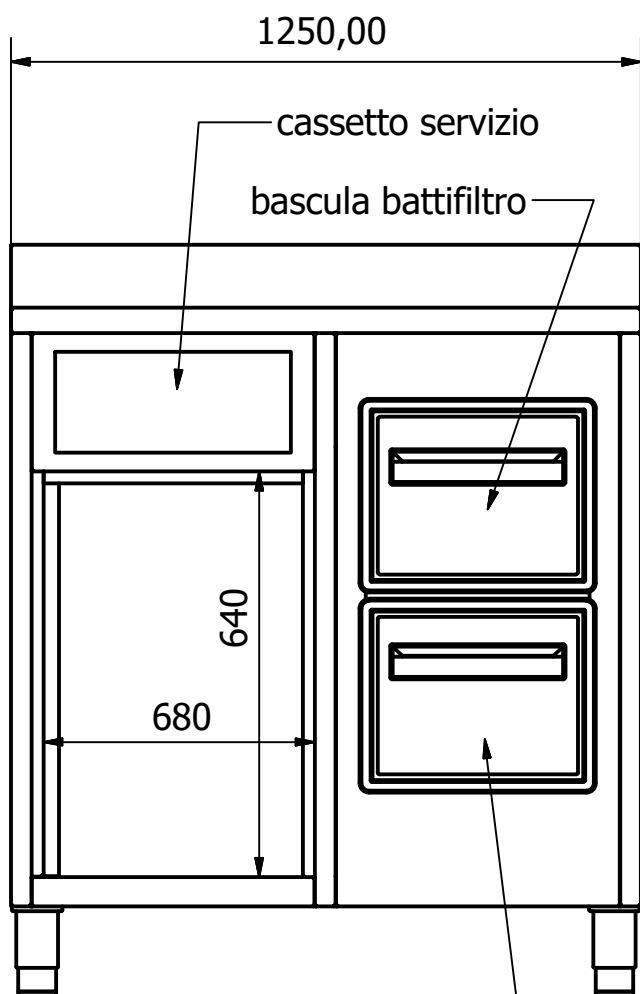

MOBILE MACCHINA CAFFE' 1250X600H1100

cassetto pattumiera