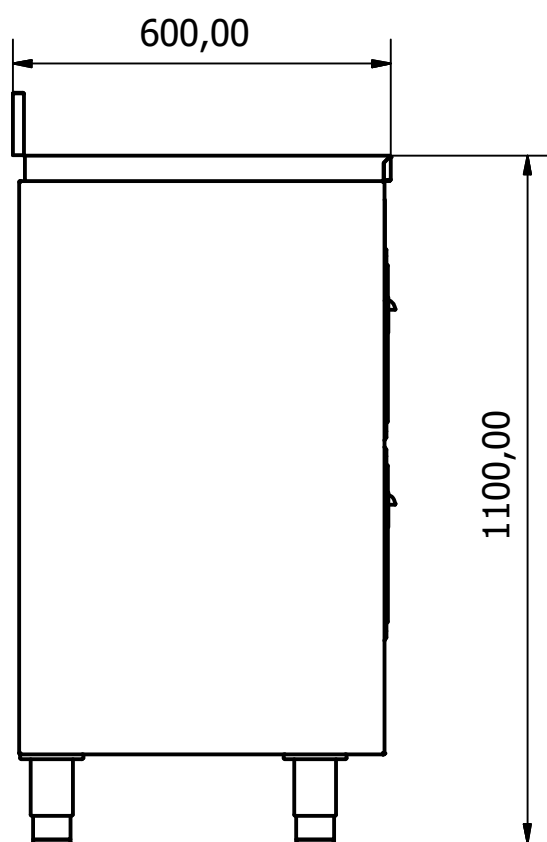

MOBILE MACCHINA CAFFE' 1250X600H1100

cassetto pattumiera