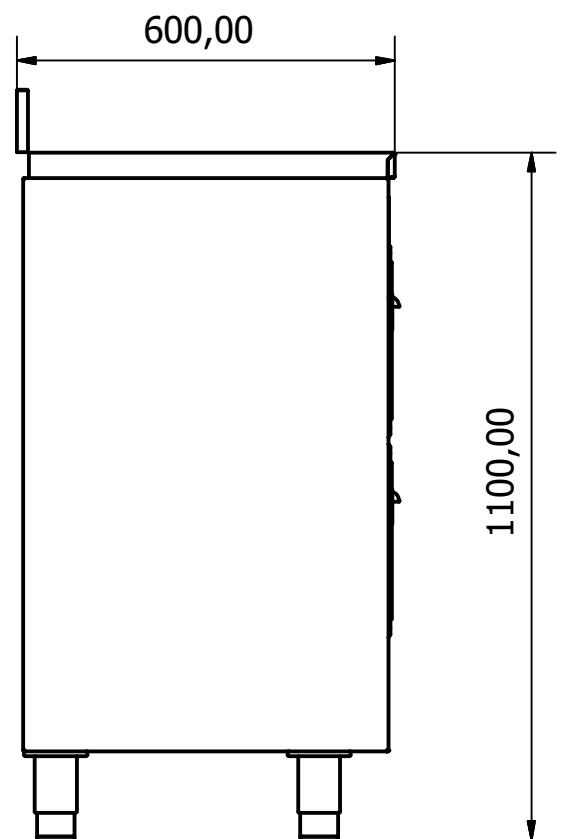

MOBILE MACCHINA CAFFE' 1000X600H1100

cassetto pattumiera