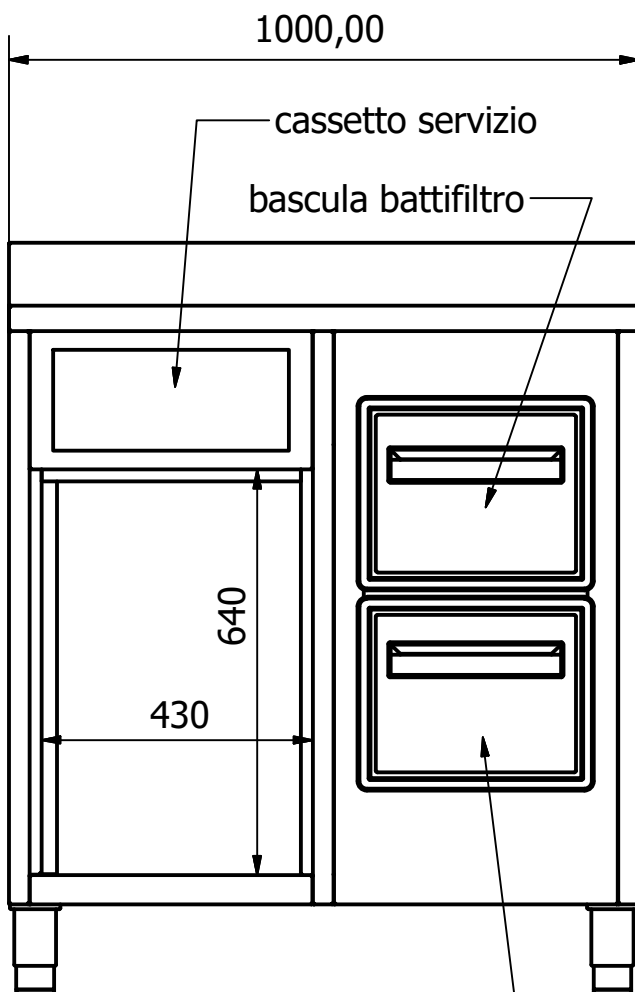

MOBILE MACCHINA CAFFE' 1000X600H1100

cassetto pattumiera